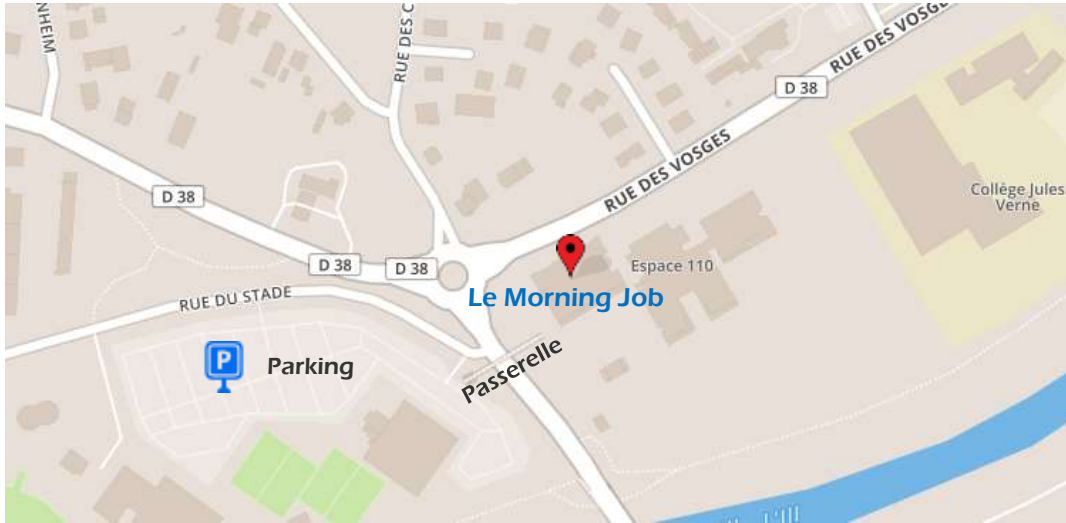

SALLE DES FETES
1 Avenue des Rives de l'III
68110 ILLZACH
(à côté de l'Espace 110)

www.reagir.fr

Retrouvez tous les
participants au verso

ENTREE LIBRE
+ d'informations
au 03.89.57.10.05

PLAN D'ACCES

-  Soléa : ligne 22 (arrêt Espace 110).
-  Garage à vélos à proximité de la passerelle.
-  Parking de l'Espace 110 (rue du stade) et emprunter la passerelle.